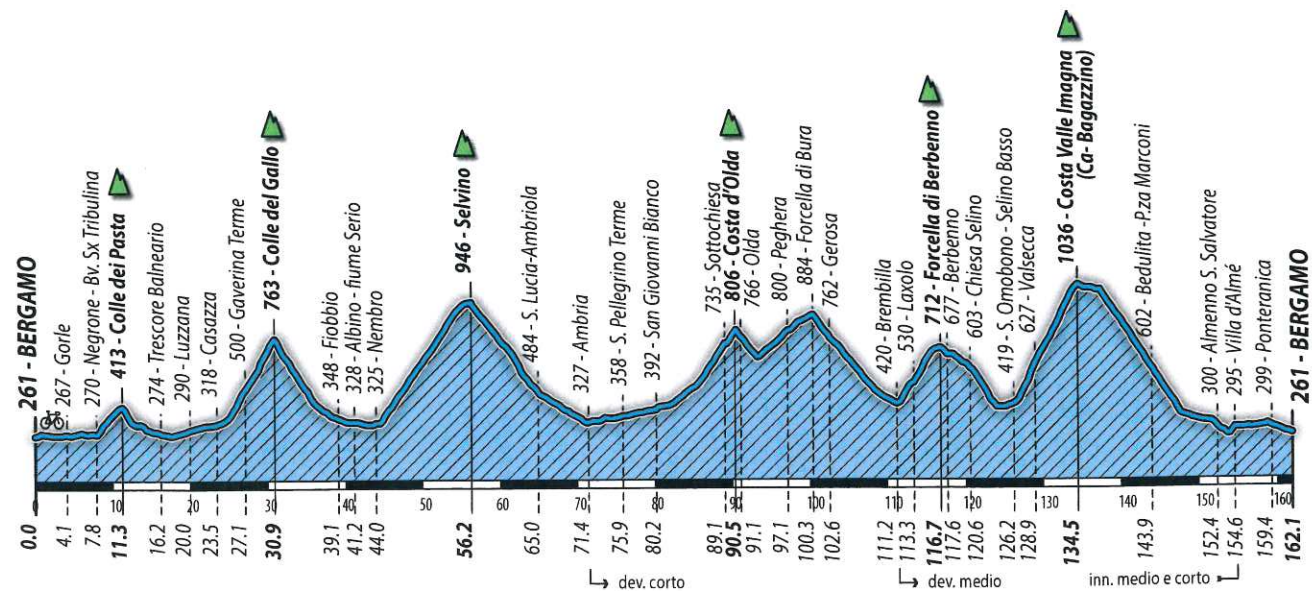

SU E GIÙ DALLE OROBIE

PERCORSO DA 162,1 KM				MARSHAL	ASA	FF.00
1	BERGAMO	VIA MARZABOTTO	SC	DALLE 07.00 ALLE 07.15		1
2	BERGAMO	PIAZZALE GOISIS	SC	DALLE 07.00 ALLE 07.15	1	
3	BERGAMO	VIALE GIULIO CESARE	SC	DALLE 07.00 ALLE 07.15	1	
4	BERGAMO	VIALE GIULIO CESARE A DX X CIRC. PLORZANO	SC	DALLE 07.00 ALLE 07.15	1	
5	BERGAMO	CIRC. PLORZANO	SC	DALLE 07.00 ALLE 07.15	1	
6	BERGAMO	L.GO DECORATI AL VALORE CIVILE	SC	DALLE 07.00 ALLE 07.15		3
7	GORLE	VIA DON EMILIO MAZZA - 1° RONDÒ	SP 37	DALLE 07.00 ALLE 07.15	1	1
8	GORLE	VIA DON EMILIO MAZZA - 2° RONDÒ	SP 37	DALLE 07.00 ALLE 07.15	1	1
9	GORLE	VIA DON EMILIO MAZZA (SEMAFORO)	SP 37	DALLE 07.04 ALLE 07.20		1
10	GORLE	VIA PIAVE	SP 37	DALLE 07.04 ALLE 07.20	1	
11	GORLE	VIA MAZZINI - PONTE SERIO - VIA SERIO	SP 37	DALLE 07.05 ALLE 07.25	1	1
12	SCANZOROSCIATE	CORSO EUROPA (SEMAFORO) XXV APRILE	SP 68	DALLE 07.05 ALLE 07.30	1	1
13	SCANZOROSCIATE	CORSO EUROPA - VIA DELLA PACE	SP 68	DALLE 07.05 ALLE 07.30	1	1
14	SCANZOROSCIATE	VIA ROMA - VIA GALIMBERTI	SP 68	DALLE 07.05 ALLE 07.35	1	1
15	SCANZOROSCIATE	PIAZZA CASLINI DIR. VIA IV NOVEM.	SP 68	DALLE 07.10 ALLE 07.35	1	1
16	SCANZOROSCIATE NEGRONE	BIVIO SX TRIBULINA-VIA SPORLA-VIA COLLINE ALTE	SP 68	DALLE 07.10 ALLE 07.45	1	2
17	SCANZOROSCIATE NEGRONE	VIA BRENTA - VIA S. PANTALEONE	SP 68	DALLE 07.10 ALLE 07.40	1	
18	SCANZOROSCIATE TRIBULINA	BIVIO 5 VIE - PIAZZA GIOVANNI XXIII	SP 65	DALLE 07.15 ALLE 07.45	1	1
19	CENATE SOTTO COLLE PASTA	A SX PER S. ROCCO	SP 65	DALLE 07.15 ALLE 07.45	1	1
20	CENATE SOTTO COLLE PASTA	BIVIO CHIESA S. ROCCO	SP 65	DALLE 07.15 ALLE 07.45		1
21	CENATE SOPRA	VIA PROVINCIALE (RONDÒ)	SP 65	DALLE 07.20 ALLE 07.50		1
22	CENATE SOPRA	VIA PROVINCIALE - VIA SAN C. BORROMEO	SP 65	DALLE 07.20 ALLE 07.50	1	
23	CENATE SOPRA	VIA PROVINCIALE - VIA GRAMSCI	SP 65	DALLE 07.20 ALLE 07.50	2	
24	TRESCORE BALNEARIO	VIA PROVINCIALE - VIA MANDALI	SP 65	DALLE 07.22 ALLE 07.50	1	2
25	TRESCORE BALNEARIO	VIA PROVINCIALE - VIA F.CERVI	SP 65	DALLE 07.23 ALLE 07.50	1	2
26	TRESCORE BALNEARIO	CASERMA CC - SX VIA FORNACI	SS 42 (KM 35,5)	DALLE 07.23 ALLE 07.50		1
27	TRESCORE BALNEARIO	VIA GRAMSCI - LOCALITÀ FORNACI RONDÒ	SS 42	DALLE 07.24 ALLE 07.55		2
28	ENTRATICO	VIA NAZIONALE - TRAVERSA VIALE MATTEI	SS 42	DALLE 07.25 ALLE 08.05	2	
29	ENTRATICO	VIA NAZIONALE - TRAVERSA VIA J.F.KENNEDY	SS 42	DALLE 07.25 ALLE 08.05	1	
30	LUZZANA	VIA NAZIONALE - RONDÒ	SS 42	DALLE 07.25 ALLE 08.05		2
31	BORGO DI TERZO	VIA NAZIONALE - TRAVERSA VIA DEI TIGLI	SS 42	DALLE 07.25 ALLE 08.10	1	1
32	VIGANO S.MARTINO	VIA NAZIONALE - BIVIO SAN FERMO (SP 79)	SS 42	DALLE 07.25 ALLE 08.15	1	
33	CASAZZA	SS 42 A SX PER LA SP39 VIA DRIONE	SS 42 (KM 42,9)	DALLE 07.35 ALLE 08.20		1
34	CASAZZA	RONDÒ SP 39 VIA BELLEONI	SP 39	DALLE 07.35 ALLE 08.20	2	
35	GAVERINA	VIA DRIONE INIZIO SALITA STRADA INTERNA	SP 39	DALLE 07.35 ALLE 08.20	1	
36	GAVERINA	PIAZZETTA DELLE FONTI	SP 39	DALLE 07.35 ALLE 08.20	1	
37	GAVERINA	COLLE GALLO - CHIESETTA DEL CICLISTA	SP 39	DALLE 07.35 ALLE 08.20		1
38	FIIOBBIO DI ALBINO	VIA DOSSELLO	SP 39	DALLE 07.35 ALLE 08.20	1	
39	FIIOBBIO DI ALBINO	VIA RONCO	SP 39	DALLE 07.35 ALLE 08.20	1	
40	FIIOBBIO DI ALBINO	VIA FIUMANO	SP 39	DALLE 07.35 ALLE 08.20	1	
41	FIIOBBIO DI ALBINO	VIA TRIBULINA	SP 39	DALLE 07.35 ALLE 08.20	1	
42	FIIOBBIO DI ALBINO	SEMAFORO BIVIO PER VALL'ALTA	SP 39	DALLE 07.55 ALLE 09.05	1	
43	FIIOBBIO DI ALBINO	VIA CRESPO - VIA MOLINELLO 1	SP 39	DALLE 07.55 ALLE 09.05	1	
44	FIIOBBIO DI ALBINO	VIA CRESPO - VIA MOLINELLO 2	SP 39	DALLE 07.55 ALLE 09.05	1	
45	ALBINO	RONDÒ VIA PRADELLA - VIA SANDRO PERTINI	SP 39	DALLE 07.55 ALLE 09.05		2
46	ALBINO	VIA PRADELLA - VIA PRADALINGA	SP 39	DALLE 08.05 ALLE 09.15		2
47	ALBINO	USCITA PIAZZA MORONI	SP 39	DALLE 08.05 ALLE 09.15		1
48	ALBINO	USCITA PIAZZALE DEI DIVERTIMENTI	SP 39	DALLE 08.05 ALLE 09.15	1	
49	ALBINO	ATTRAVERSAMENTO ALBINO/BERGAMO	SP 39	DALLE 08.05 ALLE 09.15		2
50	ALBINO	SX INNESTO SP35 X NEMBRO-VIA MARCONI	SP 35	DALLE 08.05 ALLE 09.25		1
51	ALBINO	RONDÒ VIA MAFALDA DI SAVOIA	SP 35	DALLE 08.10 ALLE 09.25		2
52	ALBINO	RONDÒ VIA DUCA D'AOSTA	SP 35	DALLE 08.10 ALLE 09.25		1
53	NEMBRO	RONDÒ SVINCOLO SUPERSTRADA	SP 35	DALLE 08.10 ALLE 09.25		2
54	NEMBRO	SEMAFORO TORQUATO TASSO A DX	SP 35	DALLE 08.15 ALLE 09.25		2
55	NEMBRO	VIA CAVOUR	SP 35	DALLE 08.15 ALLE 09.25	1	
56	NEMBRO	VIA MANZONI	SP 35	DALLE 08.15 ALLE 09.25		2
57	NEMBRO	PIAZZA CHIESA A DX PER SELVINO	SP 36	DALLE 08.15 ALLE 09.25		2
58	NEMBRO	USCITA PIAIO	SP 36	DALLE 08.15 ALLE 09.25	1	
59	NEMBRO	STRADA PER LONNO	SP 36	DALLE 08.15 ALLE 09.25		1
60	SELVINO	INIZIO PAESE	SP 36	DALLE 08.30 ALLE 10.05	1	1
61	SELVINO	VIA PICCININI A SX DISCESA VIA MONTE ARERA	SP 28	DALLE 08.35 ALLE 10.05	1	1
62	SELVINO	VIA COSTA IOLO	SP 28	DALLE 08.15 ALLE 09.25	1	
63	SELVINO	VIA TALPINO	SP 28	DALLE 08.15 ALLE 09.25	1	