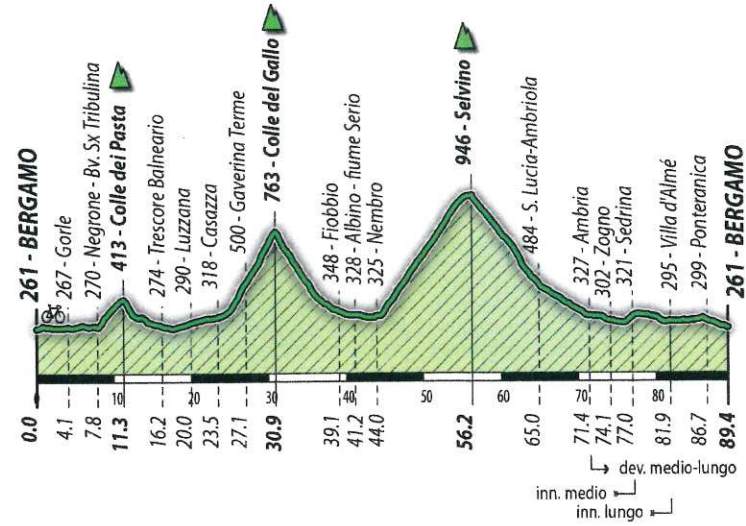

SU E GIÙ DALLE OROBIE

PERCORSO DA 162,1 KM				MARSHAL	ASA	FF.00
1	BERGAMO	VIA MARZABOTTO	SC	DALLE 07.00 ALLE 07.15		1
2	BERGAMO	PIAZZALE GOISIS	SC	DALLE 07.00 ALLE 07.15	1	
3	BERGAMO	VIALE GIULIO CESARE	SC	DALLE 07.00 ALLE 07.15	1	
4	BERGAMO	VIALE GIULIO CESARE A DX X CIRC. PLORZANO	SC	DALLE 07.00 ALLE 07.15	1	
5	BERGAMO	CIRC. PLORZANO	SC	DALLE 07.00 ALLE 07.15	1	
6	BERGAMO	L.GO DECORATI AL VALORE CIVILE	SC	DALLE 07.00 ALLE 07.15		3
7	GORLE	VIA DON EMILIO MAZZA - 1° RONDÒ	SP 37	DALLE 07.00 ALLE 07.15	1	1
8	GORLE	VIA DON EMILIO MAZZA - 2° RONDÒ	SP 37	DALLE 07.00 ALLE 07.15	1	1
9	GORLE	VIA DON EMILIO MAZZA (SEMAFORO)	SP 37	DALLE 07.04 ALLE 07.20		1
10	GORLE	VIA PIAVE	SP 37	DALLE 07.04 ALLE 07.20	1	
11	GORLE	VIA MAZZINI - PONTE SERIO - VIA SERIO	SP 37	DALLE 07.05 ALLE 07.25	1	1
12	SCANZOROSCIATE	CORSO EUROPA (SEMAFORO) XXV APRILE	SP 68	DALLE 07.05 ALLE 07.30	1	1
13	SCANZOROSCIATE	CORSO EUROPA - VIA DELLA PACE	SP 68	DALLE 07.05 ALLE 07.30	1	1
14	SCANZOROSCIATE	VIA ROMA - VIA GALIMBERTI	SP 68	DALLE 07.05 ALLE 07.35	1	1
15	SCANZOROSCIATE	PIAZZA CASLINI DIR. VIA IV NOVEM.	SP 68	DALLE 07.10 ALLE 07.35	1	1
16	SCANZOROSCIATE NEGRONE	BIVIO SX TRIBULINA-VIA SPORLA-VIA COLLINE ALTE	SP 68	DALLE 07.10 ALLE 07.45	1	2
17	SCANZOROSCIATE NEGRONE	VIA BRENTA - VIA S. PANTALEONE	SP 68	DALLE 07.10 ALLE 07.40	1	
18	SCANZOROSCIATE TRIBULINA	BIVIO 5 VIE - PIAZZA GIOVANNI XXIII	SP 65	DALLE 07.15 ALLE 07.45	1	1
19	CENATE SOTTO COLLE PASTA	A SX PER S. ROCCO	SP 65	DALLE 07.15 ALLE 07.45	1	1
20	CENATE SOTTO COLLE PASTA	BIVIO CHIESA S. ROCCO	SP 65	DALLE 07.15 ALLE 07.45		1
21	CENATE SOPRA	VIA PROVINCIALE (RONDÒ)	SP 65	DALLE 07.20 ALLE 07.50		1
22	CENATE SOPRA	VIA PROVINCIALE - VIA SAN C. BORROMEO	SP 65	DALLE 07.20 ALLE 07.50	1	
23	CENATE SOPRA	VIA PROVINCIALE - VIA GRAMSCI	SP 65	DALLE 07.20 ALLE 07.50	2	
24	TRESCORE BALNEARIO	VIA PROVINCIALE - VIA MANDALI	SP 65	DALLE 07.22 ALLE 07.50	1	2
25	TRESCORE BALNEARIO	VIA PROVINCIALE - VIA F.CERVI	SP 65	DALLE 07.23 ALLE 07.50	1	2
26	TRESCORE BALNEARIO	CASERMA CC - SX VIA FORNACI	SS 42 (KM 35,5)	DALLE 07.23 ALLE 07.50		1
27	TRESCORE BALNEARIO	VIA GRAMSCI - LOCALITÀ FORNACI RONDÒ	SS 42	DALLE 07.24 ALLE 07.55		2
28	ENTRATICO	VIA NAZIONALE - TRAVERSA VIALE MATTEI	SS 42	DALLE 07.25 ALLE 08.05	2	
29	ENTRATICO	VIA NAZIONALE - TRAVERSA VIA J.F.KENNEDY	SS 42	DALLE 07.25 ALLE 08.05	1	
30	LUZZANA	VIA NAZIONALE - RONDÒ	SS 42	DALLE 07.25 ALLE 08.05		2
31	BORGO DI TERZO	VIA NAZIONALE - TRAVERSA VIA DEI TIGLI	SS 42	DALLE 07.25 ALLE 08.10	1	1
32	VIGANO S.MARTINO	VIA NAZIONALE - BIVIO SAN FERMO (SP 79)	SS 42	DALLE 07.25 ALLE 08.15	1	
33	CASAZZA	SS 42 A SX PER LA SP39 VIA DRIONE	SS 42 (KM 42,9)	DALLE 07.35 ALLE 08.20		1
34	CASAZZA	RONDÒ SP 39 VIA BELLEONI	SP 39	DALLE 07.35 ALLE 08.20	2	
35	GAVERINA	VIA DRIONE INIZIO SALITA STRADA INTERNA	SP 39	DALLE 07.35 ALLE 08.20	1	
36	GAVERINA	PIAZZETTA DELLE FONTI	SP 39	DALLE 07.35 ALLE 08.20	1	
37	GAVERINA	COLLE GALLO - CHIESETTA DEL CICLISTA	SP 39	DALLE 07.35 ALLE 08.20		1
38	FIIOBBIO DI ALBINO	VIA DOSSELLO	SP 39	DALLE 07.35 ALLE 08.20	1	
39	FIIOBBIO DI ALBINO	VIA RONCO	SP 39	DALLE 07.35 ALLE 08.20	1	
40	FIIOBBIO DI ALBINO	VIA FIUMANO	SP 39	DALLE 07.35 ALLE 08.20	1	
41	FIIOBBIO DI ALBINO	VIA TRIBULINA	SP 39	DALLE 07.35 ALLE 08.20	1	
42	FIIOBBIO DI ALBINO	SEMAFORO BIVIO PER VALL'ALTA	SP 39	DALLE 07.55 ALLE 09.05	1	
43	FIIOBBIO DI ALBINO	VIA CRESPO - VIA MOLINELLO 1	SP 39	DALLE 07.55 ALLE 09.05	1	
44	FIIOBBIO DI ALBINO	VIA CRESPO - VIA MOLINELLO 2	SP 39	DALLE 07.55 ALLE 09.05	1	
45	ALBINO	RONDÒ VIA PRADELLA - VIA SANDRO PERTINI	SP 39	DALLE 07.55 ALLE 09.05		2
46	ALBINO	VIA PRADELLA - VIA PRADALINGA	SP 39	DALLE 08.05 ALLE 09.15		2
47	ALBINO	USCITA PIAZZA MORONI	SP 39	DALLE 08.05 ALLE 09.15		1
48	ALBINO	USCITA PIAZZALE DEI DIVERTIMENTI	SP 39	DALLE 08.05 ALLE 09.15	1	
49	ALBINO	ATTRAVERSAMENTO ALBINO/BERGAMO	SP 39	DALLE 08.05 ALLE 09.15		2
50	ALBINO	SX INNESTO SP35 X NEMBRO-VIA MARCONI	SP 35	DALLE 08.05 ALLE 09.25		1
51	ALBINO	RONDÒ VIA MAFALDA DI SAVOIA	SP 35	DALLE 08.10 ALLE 09.25		2
52	ALBINO	RONDÒ VIA DUCA D'AOSTA	SP 35	DALLE 08.10 ALLE 09.25		1
53	NEMBRO	RONDÒ SVINCOLO SUPERSTRADA	SP 35	DALLE 08.10 ALLE 09.25		2
54	NEMBRO	SEMAFORO TORQUATO TASSO A DX	SP 35	DALLE 08.15 ALLE 09.25		2
55	NEMBRO	VIA CAVOUR	SP 35	DALLE 08.15 ALLE 09.25	1	
56	NEMBRO	VIA MANZONI	SP 35	DALLE 08.15 ALLE 09.25		2
57	NEMBRO	PIAZZA CHIESA A DX PER SELVINO	SP 36	DALLE 08.15 ALLE 09.25		2
58	NEMBRO	USCITA PIAIO	SP 36	DALLE 08.15 ALLE 09.25	1	
59	NEMBRO	STRADA PER LONNO	SP 36	DALLE 08.15 ALLE 09.25		1
60	SELVINO	INIZIO PAESE	SP 36	DALLE 08.30 ALLE 10.05	1	1
61	SELVINO	VIA PICCININI A SX DISCESA VIA MONTE ARERA	SP 28	DALLE 08.35 ALLE 10.05	1	1
62	SELVINO	VIA COSTA IOLO	SP 28	DALLE 08.15 ALLE 09.25	1	
63	SELVINO	VIA TALPINO	SP 28	DALLE 08.15 ALLE 09.25	1	