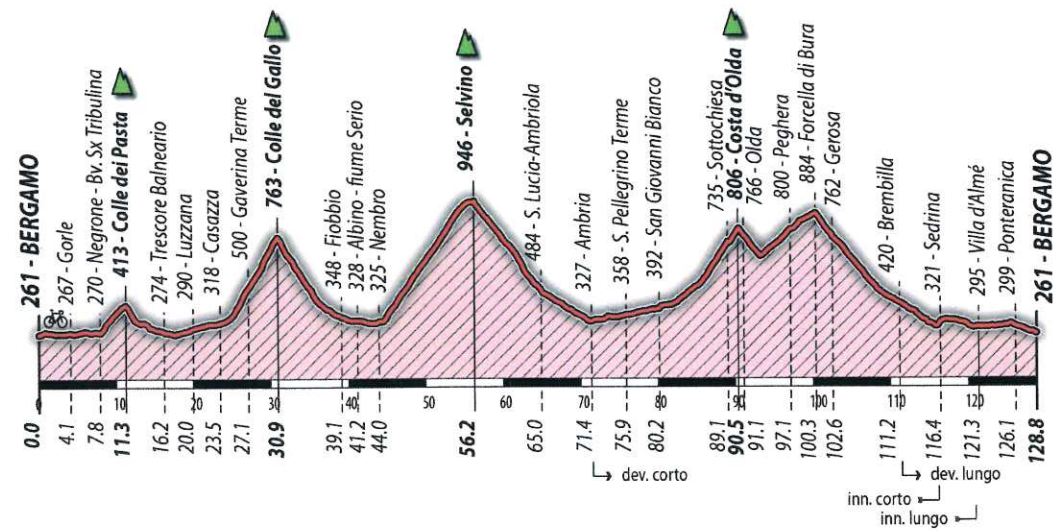

SU E GIÙ DALLE OROBIE

PERCORSO DA 162,1 KM				MARSHAL	ASA	FF.00
1	BERGAMO	VIA MARZABOTTO	SC	DALLE 07.00 ALLE 07.15		1
2	BERGAMO	PIAZZALE GOISIS	SC	DALLE 07.00 ALLE 07.15	1	
3	BERGAMO	VIALE GIULIO CESARE	SC	DALLE 07.00 ALLE 07.15	1	
4	BERGAMO	VIALE GIULIO CESARE A DX X CIRC. PLORZANO	SC	DALLE 07.00 ALLE 07.15	1	
5	BERGAMO	CIRC. PLORZANO	SC	DALLE 07.00 ALLE 07.15	1	
6	BERGAMO	L.GO DECORATI AL VALORE CIVILE	SC	DALLE 07.00 ALLE 07.15		3
7	GORLE	VIA DON EMILIO MAZZA - 1° RONDÒ	SP 37	DALLE 07.00 ALLE 07.15	1	1
8	GORLE	VIA DON EMILIO MAZZA - 2° RONDÒ	SP 37	DALLE 07.00 ALLE 07.15	1	1
9	GORLE	VIA DON EMILIO MAZZA (SEMAFORO)	SP 37	DALLE 07.04 ALLE 07.20		1
10	GORLE	VIA PIAVE	SP 37	DALLE 07.04 ALLE 07.20	1	
11	GORLE	VIA MAZZINI - PONTE SERIO - VIA SERIO	SP 37	DALLE 07.05 ALLE 07.25	1	1
12	SCANZOROSCIATE	CORSO EUROPA (SEMAFORO) XXV APRILE	SP 68	DALLE 07.05 ALLE 07.30	1	1
13	SCANZOROSCIATE	CORSO EUROPA - VIA DELLA PACE	SP 68	DALLE 07.05 ALLE 07.30	1	1
14	SCANZOROSCIATE	VIA ROMA - VIA GALIMBERTI	SP 68	DALLE 07.05 ALLE 07.35	1	1
15	SCANZOROSCIATE	PIAZZA CASLINI DIR. VIA IV NOVEM.	SP 68	DALLE 07.10 ALLE 07.35	1	1
16	SCANZOROSCIATE NEGRONE	BIVIO SX TRIBULINA-VIA SPORLA-VIA COLLINE ALTE	SP 68	DALLE 07.10 ALLE 07.45	1	2
17	SCANZOROSCIATE NEGRONE	VIA BRENTA - VIA S. PANTALEONE	SP 68	DALLE 07.10 ALLE 07.40	1	
18	SCANZOROSCIATE TRIBULINA	BIVIO 5 VIE - PIAZZA GIOVANNI XXIII	SP 65	DALLE 07.15 ALLE 07.45	1	1
19	CENATE SOTTO COLLE PASTA	A SX PER S. ROCCO	SP 65	DALLE 07.15 ALLE 07.45	1	1
20	CENATE SOTTO COLLE PASTA	BIVIO CHIESA S. ROCCO	SP 65	DALLE 07.15 ALLE 07.45		1
21	CENATE SOPRA	VIA PROVINCIALE (RONDÒ)	SP 65	DALLE 07.20 ALLE 07.50		1
22	CENATE SOPRA	VIA PROVINCIALE - VIA SAN C. BORROMEO	SP 65	DALLE 07.20 ALLE 07.50	1	
23	CENATE SOPRA	VIA PROVINCIALE - VIA GRAMSCI	SP 65	DALLE 07.20 ALLE 07.50	2	
24	TRESCORE BALNEARIO	VIA PROVINCIALE - VIA MANDALI	SP 65	DALLE 07.22 ALLE 07.50	1	2
25	TRESCORE BALNEARIO	VIA PROVINCIALE - VIA F.CERVI	SP 65	DALLE 07.23 ALLE 07.50	1	2
26	TRESCORE BALNEARIO	CASERMA CC - SX VIA FORNACI	SS 42 (KM 35,5)	DALLE 07.23 ALLE 07.50		1
27	TRESCORE BALNEARIO	VIA GRAMSCI - LOCALITÀ FORNACI RONDÒ	SS 42	DALLE 07.24 ALLE 07.55		2
28	ENTRATICO	VIA NAZIONALE - TRAVERSA VIALE MATTEI	SS 42	DALLE 07.25 ALLE 08.05	2	
29	ENTRATICO	VIA NAZIONALE - TRAVERSA VIA J.F.KENNEDY	SS 42	DALLE 07.25 ALLE 08.05	1	
30	LUZZANA	VIA NAZIONALE - RONDÒ	SS 42	DALLE 07.25 ALLE 08.05		2
31	BORGO DI TERZO	VIA NAZIONALE - TRAVERSA VIA DEI TIGLI	SS 42	DALLE 07.25 ALLE 08.10	1	1
32	VIGANO S.MARTINO	VIA NAZIONALE - BIVIO SAN FERMO (SP 79)	SS 42	DALLE 07.25 ALLE 08.15	1	
33	CASAZZA	SS 42 A SX PER LA SP39 VIA DRIONE	SS 42 (KM 42,9)	DALLE 07.35 ALLE 08.20		1
34	CASAZZA	RONDÒ SP 39 VIA BELLEONI	SP 39	DALLE 07.35 ALLE 08.20	2	
35	GAVERINA	VIA DRIONE INIZIO SALITA STRADA INTERNA	SP 39	DALLE 07.35 ALLE 08.20	1	
36	GAVERINA	PIAZZETTA DELLE FONTI	SP 39	DALLE 07.35 ALLE 08.20	1	
37	GAVERINA	COLLE GALLO - CHIESETTA DEL CICLISTA	SP 39	DALLE 07.35 ALLE 08.20		1
38	FIIOBBIO DI ALBINO	VIA DOSSELLO	SP 39	DALLE 07.35 ALLE 08.20	1	
39	FIIOBBIO DI ALBINO	VIA RONCO	SP 39	DALLE 07.35 ALLE 08.20	1	
40	FIIOBBIO DI ALBINO	VIA FIUMANO	SP 39	DALLE 07.35 ALLE 08.20	1	
41	FIIOBBIO DI ALBINO	VIA TRIBULINA	SP 39	DALLE 07.35 ALLE 08.20	1	
42	FIIOBBIO DI ALBINO	SEMAFORO BIVIO PER VALL'ALTA	SP 39	DALLE 07.55 ALLE 09.05	1	
43	FIIOBBIO DI ALBINO	VIA CRESPO - VIA MOLINELLO 1	SP 39	DALLE 07.55 ALLE 09.05	1	
44	FIIOBBIO DI ALBINO	VIA CRESPO - VIA MOLINELLO 2	SP 39	DALLE 07.55 ALLE 09.05	1	
45	ALBINO	RONDÒ VIA PRADELLA - VIA SANDRO PERTINI	SP 39	DALLE 07.55 ALLE 09.05		2
46	ALBINO	VIA PRADELLA - VIA PRADALINGA	SP 39	DALLE 08.05 ALLE 09.15		2
47	ALBINO	USCITA PIAZZA MORONI	SP 39	DALLE 08.05 ALLE 09.15		1
48	ALBINO	USCITA PIAZZALE DEI DIVERTIMENTI	SP 39	DALLE 08.05 ALLE 09.15	1	
49	ALBINO	ATTRAVERSAMENTO ALBINO/BERGAMO	SP 39	DALLE 08.05 ALLE 09.15		2
50	ALBINO	SX INNESTO SP35 X NEMBRO-VIA MARCONI	SP 35	DALLE 08.05 ALLE 09.25		1
51	ALBINO	RONDÒ VIA MAFALDA DI SAVOIA	SP 35	DALLE 08.10 ALLE 09.25		2
52	ALBINO	RONDÒ VIA DUCA D'AOSTA	SP 35	DALLE 08.10 ALLE 09.25		1
53	NEMBRO	RONDÒ SVINCOLO SUPERSTRADA	SP 35	DALLE 08.10 ALLE 09.25		2
54	NEMBRO	SEMAFORO TORQUATO TASSO A DX	SP 35	DALLE 08.15 ALLE 09.25		2
55	NEMBRO	VIA CAVOUR	SP 35	DALLE 08.15 ALLE 09.25	1	
56	NEMBRO	VIA MANZONI	SP 35	DALLE 08.15 ALLE 09.25		2
57	NEMBRO	PIAZZA CHIESA A DX PER SELVINO	SP 36	DALLE 08.15 ALLE 09.25		2
58	NEMBRO	USCITA PIAIO	SP 36	DALLE 08.15 ALLE 09.25	1	
59	NEMBRO	STRADA PER LONNO	SP 36	DALLE 08.15 ALLE 09.25		1
60	SELVINO	INIZIO PAESE	SP 36	DALLE 08.30 ALLE 10.05	1	1
61	SELVINO	VIA PICCININI A SX DISCESA VIA MONTE ARERA	SP 28	DALLE 08.35 ALLE 10.05	1	1
62	SELVINO	VIA COSTA IOLO	SP 28	DALLE 08.15 ALLE 09.25	1	
63	SELVINO	VIA TALPINO	SP 28	DALLE 08.15 ALLE 09.25	1	